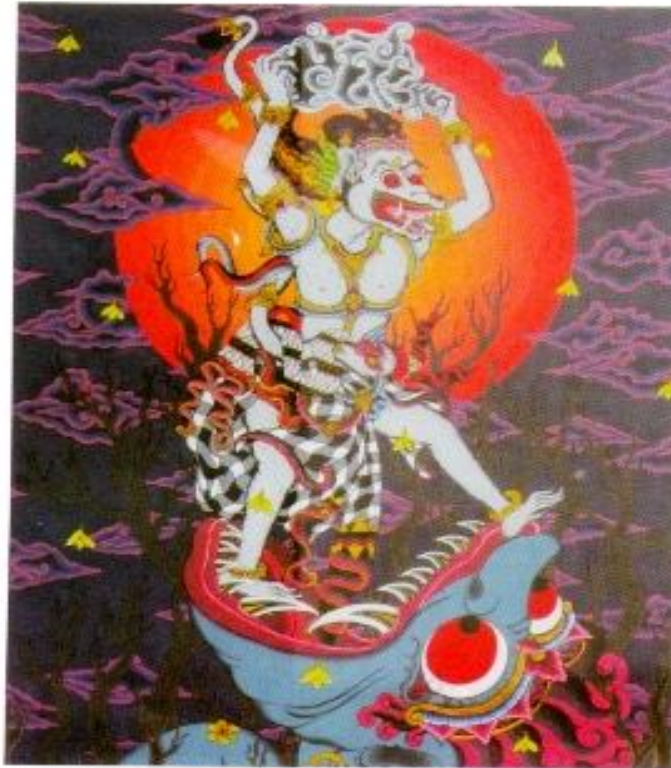

**DADANG PUGUH SANTOSO**

Lahir pada tanggal 02 juni 1991

Alamat: Ds. Gogodeso Kec. Kanigoro Kab. Blitar Jawa Timur

No.HP: 085749105983

Email: bushido\_san69@yahoo.co.id

Pengalaman Pameran : (1) Sumringah #2