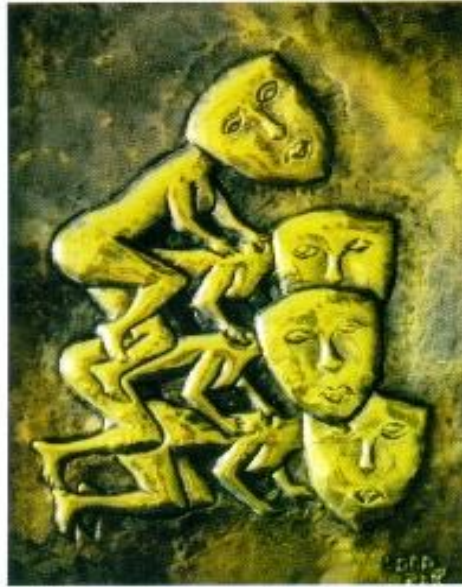

FARIS WIBISONO
18x25 cm
Kuningan
2012