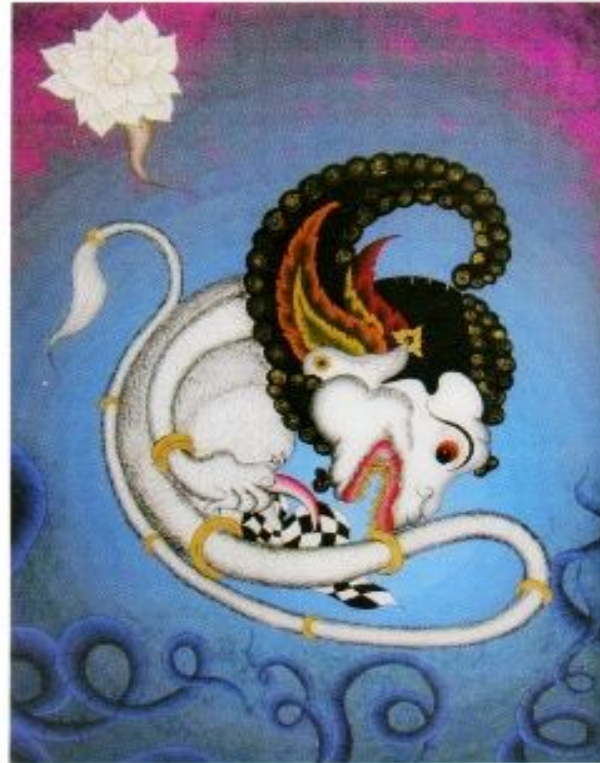

"LAHIRNYA HANOMAN", 2012, Sungging di atas kaca, 45 x 60 cm

ARIF LUQMAN AL HAFIDL

Lahir di Jepara, 28 Maret 1992

Alamat : Jepara

No Hp : 085283128514

Email : Aluqman48@yahoo.co.id

Aktifitas berkesenian : (1) Pameran sumringah #2 mahasiswa Kriya ISI Solo
(2) Pameran UKM USF UMS 2012