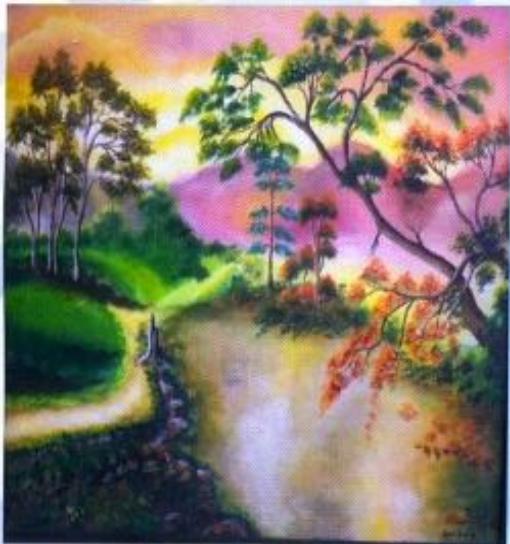

085735116709

g_chandradewi@yahoo.com

Lilik Istria
"Berpaling"
Kertas Anyam
2013
089680562105

Pengajar di Blitar

Sri Ekaning M S.Pd., M.Pd
"Bunga Mawar"
Acrylic on Paper
40x50 cm

Ninik Rahayuningsih. S.Pd
"Pesona Alamku"
Acrylic on Canvas
65x85 cm
2013